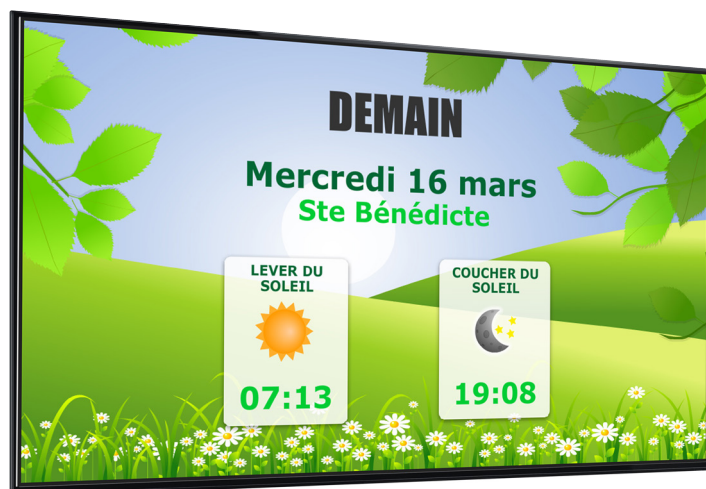

Borne

# Ecran 43" intérieur

*Affichez vos contenus de tous types avec l'affichage dynamique Adtm.*

L'écran plat idéal pour votre besoin, que vous le vouliez en mode paysage, portrait ou en configuration multi-écrans.

Son design fin permet une utilisation efficace de l'espace dans les boutiques, les salles d'exposition ou les salles de conférence.

Il permet notamment une installation discrète en montage mural et se fond entièrement dans votre décor, permettant à votre public d'apprécier toute votre communication.

Dalle	Diagonale	43" (108cm)
	Résolution	1920 x 1080
	Ratio	16.9
	Luminosité	350 cd/m <sup>2</sup>
	Taux de contraste dynamique	3000:01
	Temps de réponse	6.5 ms
	Angle de vue	178°/178°
Résolution	Type de rétro-éclairage	LED
	Moniteur	1920 x 1080
Connectique	DTV	1080 P
		2xHDMI- 1xDVI-D, 1xVGA, 1xUSB
Alimentation	Tension	230 VAC
	Consommation	135W
Dimensions	Moniteur (L x H x P)	969x560x61 mm
Montage mural	( L x H )	200 x 200 mm
Poids	Moniteur	9 kg
Caractéristiques PC	Processeur	Intel Celeron
	Processeur graphique	Intel HD Graphics
	Mémoire	4 Go DDR3
	Stockage	60Go/120Go SSD