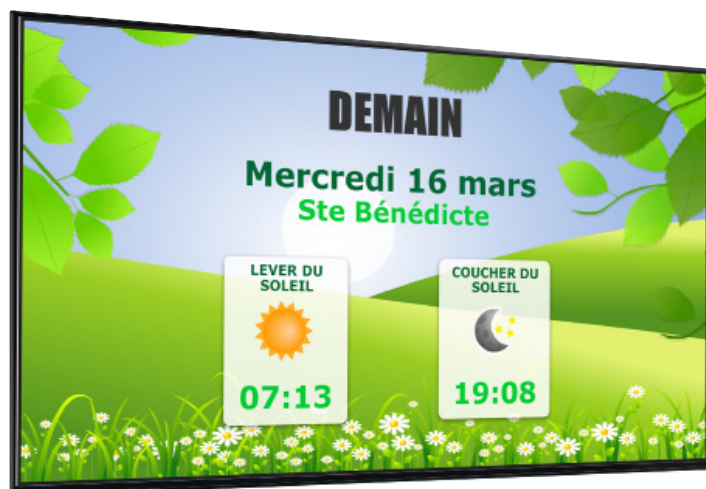

Borne vidéo

Ecran 43" intérieur

L'écran plat idéal pour votre besoin, que vous le vouliez en mode paysage ou portrait.

Son design fin permet une utilisation efficace de l'espace dans les boutiques, les salles d'exposition ou les salles de conférence. Il permet notamment une installation discrète en montage mural et se fond entièrement dans votre décor, permettant à votre public d'apprécier toute votre communication. Un affichage est possible en ajoutant simplement le contenu souhaité par USB, ce qui évite l'utilisation de tout lecteur média. Il est possible d'afficher des vidéos et des images fixes permettant d'utiliser un grand nombre d'informations originales.

Dalle	Diagonale	43" (108cm)
	Résolution	1920 x 1080
	Ratio	16.9
	Luminosité	350 cd/m ²
	Taux de contraste dynamique	3000:01
	Temps de réponse	6.5 ms
	Angle de vue	178°/178°
	Type de rétro-éclairage	LED
Résolution	Moniteur	1920 x 1080
	DTV	1080 P
Connectique	2xHDMI- 1xDVI-D, 1xVGA, 1xUSB	
Alimentation	Tension	230 VAC
	Consommation	135W
Dimensions	Moniteur (L x H x P)	969x560x61 mm
Montage mural (L x H)	200 x 200 mm	
Poids	Moniteur	9 kg