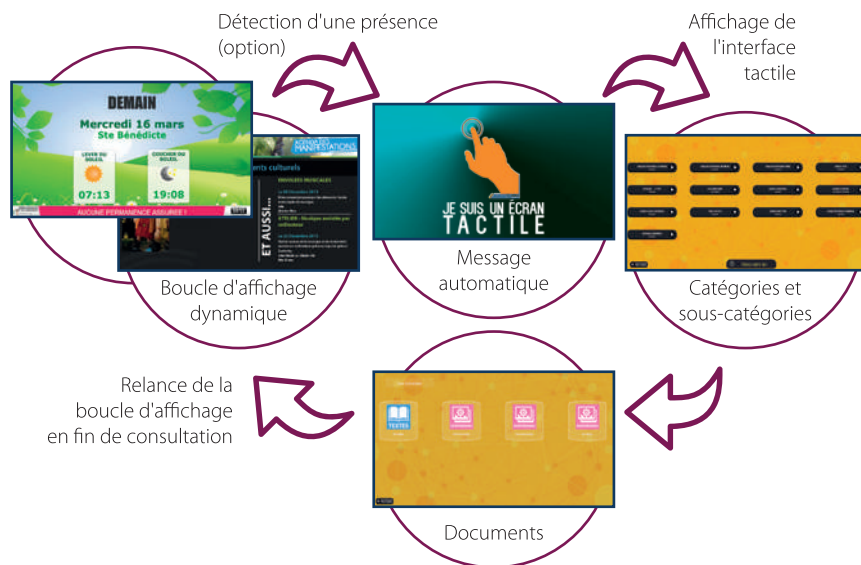

Affichage dynamique

- visuels prédéfinis
- insertion de vos propres médias
- affichage des réseaux sociaux
- gestion de bandeaux défilants
- affichage de la météo locale ou nationale
- insertion de Flux RSS...

Les : Affichage dynamique

- Programmation précise de la diffusion (date, heure, durée)
- Message d’alerte prioritaire
- Charte graphique à votre image

Les : Interface tactile

- Charte graphique personnalisée (fond d’écran tactile)
- Droits d’accès administrateurs par catégories...

Boucle d’affichage dynamique couplée à une interface de consultation tactile. (modèle avec détecteur de présence en option)

LES FONCTIONNALITÉS SPÉCIFIQUES POUR VOTRE INTERFACE TACTILE

MISE A DISPOSITION DU MEDIA #713 [DIFFUSEUR #10048 - Malette]	
MEDIA	Deliberation juin 2018
TYPE	(PDF)
FICHER	2018.pdf
MISE EN LIGNE	25/07/2018
DATES DE DIFFUSION	DU 25/07/2018 AU 25/09/2018 OS-AFFICHAGE 4 TYPES DIFFUSION PERMANENTE
DIFFUSIONS	25/07/2018 @ 14:27:36
UTILISATEUR	angelina (#10886 - Rigagneau Angéline)
NOMBRE D'ACCES	1
DERNIERE REMONTEE	24/07/2018 @ 14:47:36

Historique de diffusion des documents
Certificat d'affichage de chaque document généré automatiquement (consultable, imprimable mais non modifiable ni supprimable)

Affichage adapté PMR
- boutons de navigation accessibles en bas de l'écran (entre 900 et 1300mm du sol)
- fonction zoom sur les documents et les plans